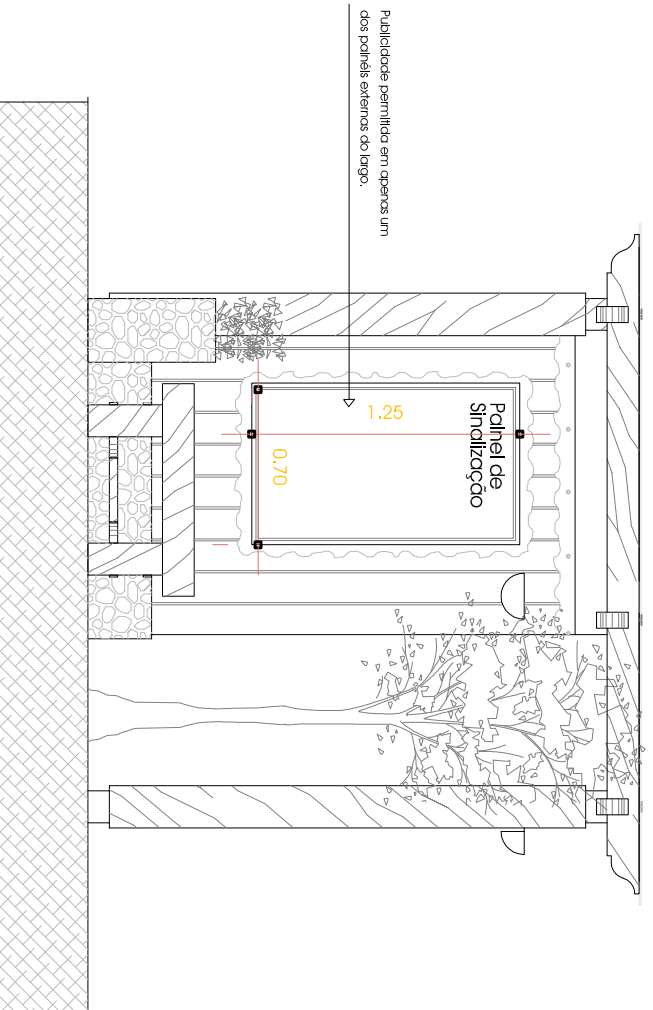

Prefeitura Municipal de Gramado

Secretaria Municipal de Planejamento e Urbanismo

ANEXO II - PUBLICIDADE A DISTÂNCIA (desenho : 005)

CABINE LARGO CULTURAL

Vista Interna - (do passeio)

Vista Lateral esquerda