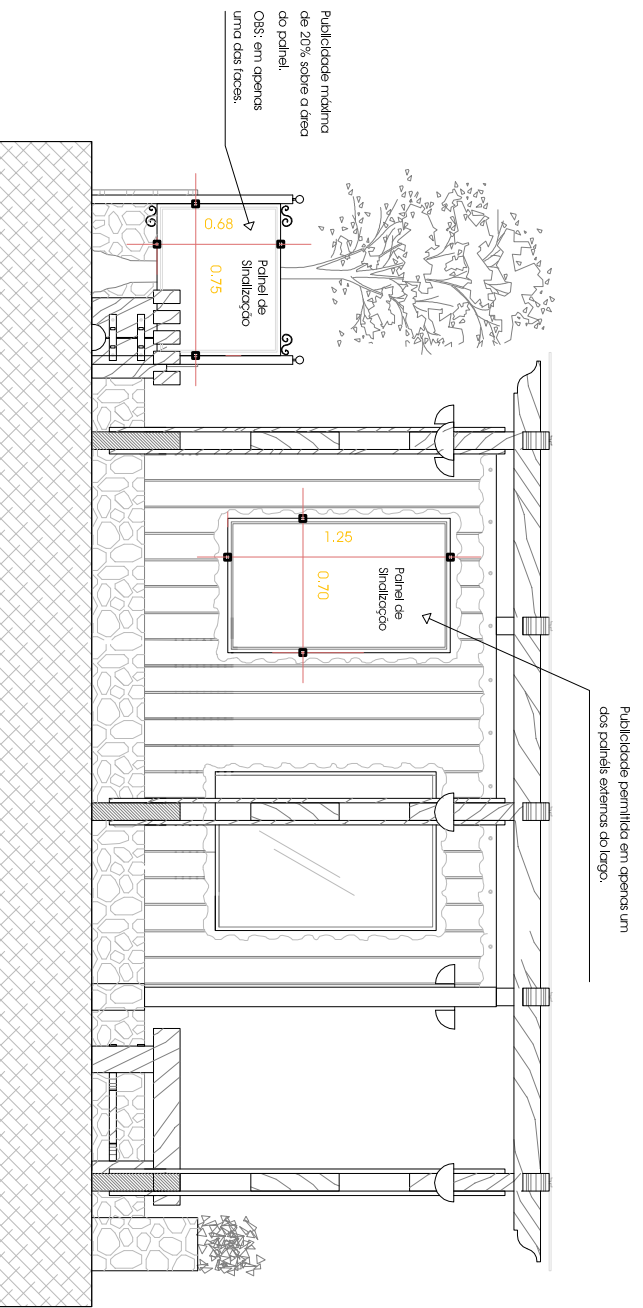

Prefeitura Municipal de Gramado

Secretaria Municipal de Planejamento e Urbanismo

ANEXO II - PUBLICIDADE A DISTÂNCIA (desenho : 005)

CABINE LARGO CULTURAL

Vista Interna - (do passeio)

Vista Lateral esquerda