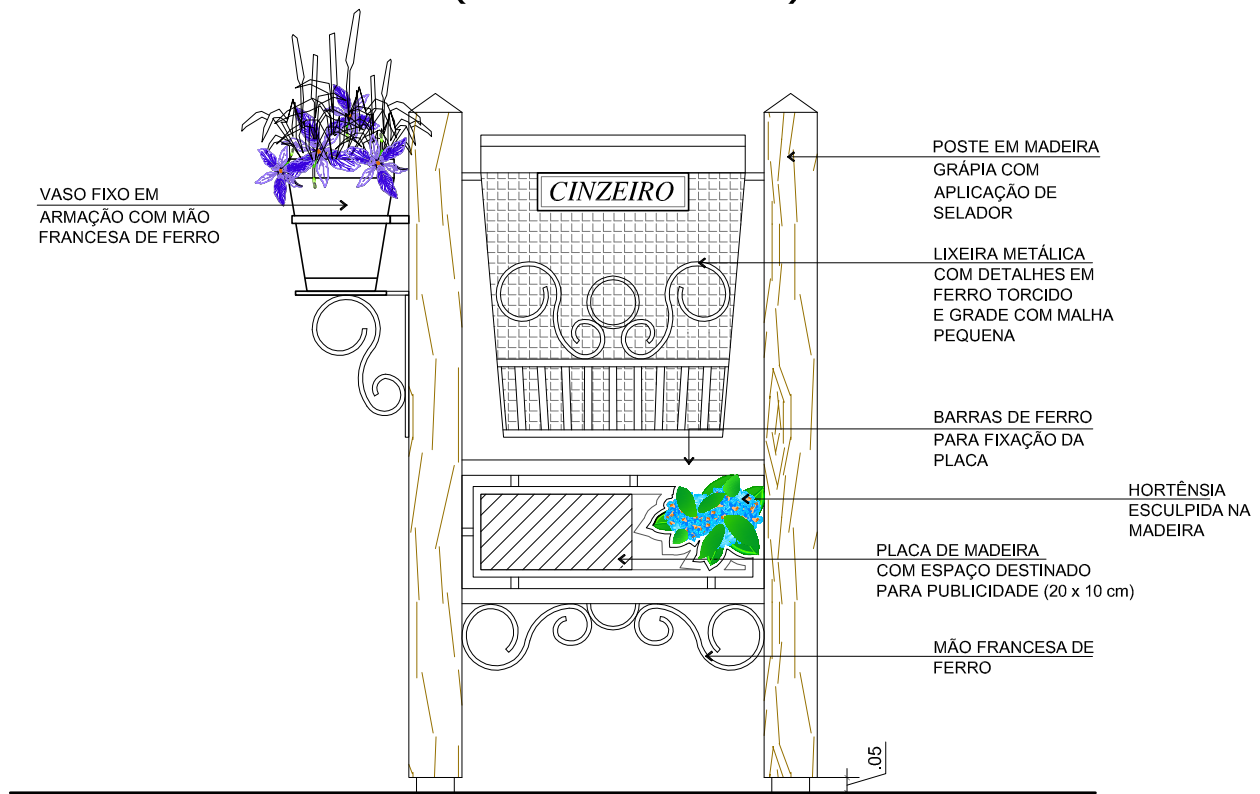

Prefeitura Municipal de Gramado

Secretaria Municipal de Planejamento e Urbanismo

ANEXO II - EQUIPAMENTOS URBANOS

LIXEIRAS PÚBLICAS (desenho: 008)

ESCALA: 1/10

PLACAS DE AVISO (desenho: 009)

Placas Lago Negro - Aviso: Não Jogue Lixo
Descritivo:
Quantidade: 5 placas
Dimensões: Placa 25x55cm - Suporta 75x7cm (25cm para fixação no solo)
Estrutura em madeira Grápia, pintura Cetol
Área de personalização: personalizações em plotter de recorte.